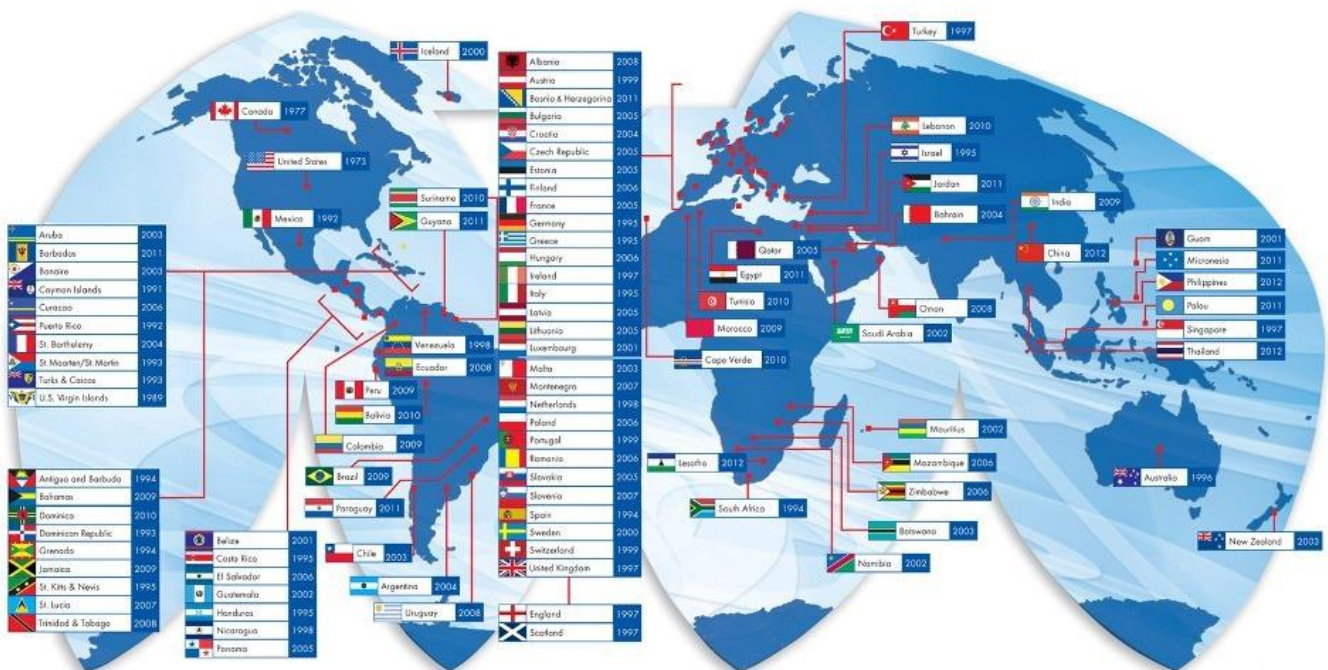

RE/MAX po svetu

- prisotni v 100 državah po svetu
- z več kot 6.986 poslovalnic
- z več kot 104.800 nepremičninskimi svetovalci